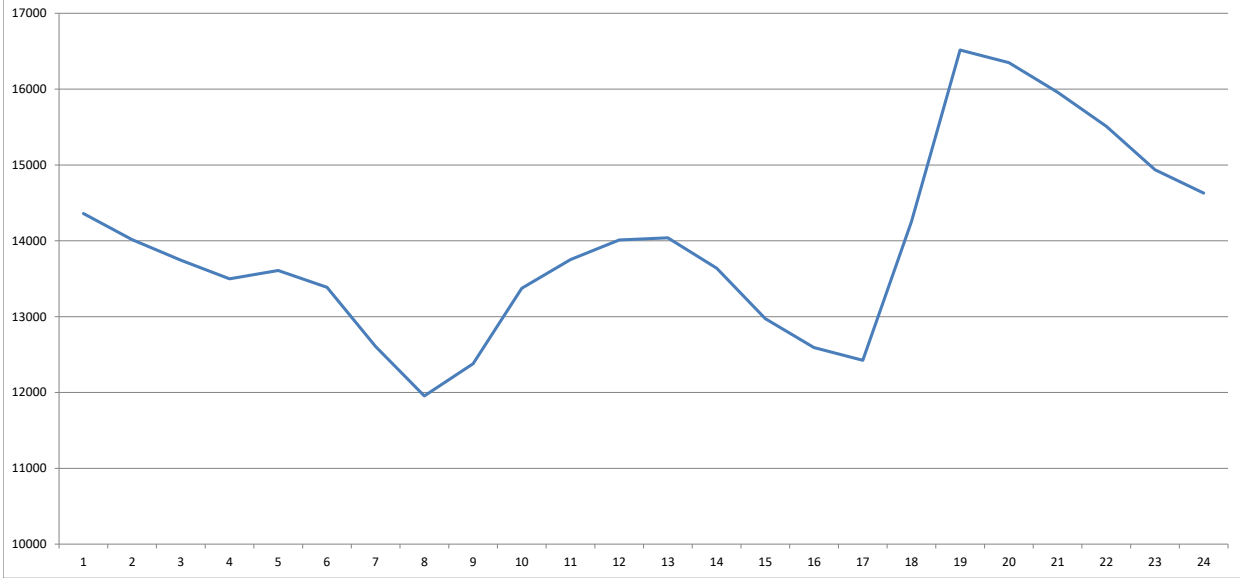

Monthly Load Curve of Oct -2021

Demand Met for the month of Nov-21

Hrs	01-11-2021	02-11-2021	03-11-2021	04-11-2021	05-11-2021	06-11-2021	07-11-2021	08-11-2021	09-11-2021	10-11-2021	11-11-2021	12-11-2021	13-11-2021	14-11-2021	15-11-2021	16-11-2021	17-11-2021	18-11-2021
00-01	9852	10008	10135	9786	9420	9218	9060	9380	9857	9899	9783	10049	10113	10048	9815	9101	10018	10058
01-02	9680	9710	9822	9715	9185	9036	8971	9117	9625	9570	9859	9509	9879	9868	9553	8892	9794	9744
02-03	9435	9356	9569	9618	9116	8902	8919	9097	9320	9353	9620	9528	9646	9654	9389	8672	9538	9703
03-04	9458	9524	9387	9679	9359	9038	8885	9101	9708	9566	9468	9663	9713	9636	9476	8875	9704	9728
04-05	10382	10209	10591	10494	9835	9773	9665	10026	10426	10487	10651	10676	10565	10733	10499	9898	10690	10809
05-06	11472	11940	11888	12030	10952	11083	10797	11436	12089	11972	11976	11875	12406	11976	12396	11660	12505	12709
06-07	11438	12342	11795	12137	10766	10910	10932	11613	12510	12053	11921	12825	12412	12620	13009	13577	13451	13400
07-08	10202	11154	11523	11704	9779	9992	9838	10106	11244	11254	11235	11741	11442	11681	11978	11499	11466	11650
08-09	9608	11267	11694	11901	9008	9335	8794	9869	10367	10589	10272	10422	10947	10882	10973	9868	9970	10344
09-10	10249	12435	12643	12066	9886	9422	9271	10116	10791	10750	10734	11132	11285	11122	11525	11149	11124	11080
10-11	10652	12412	12845	12052	9740	10023	10125	11254	11248	11435	11409	11673	11823	11672	11948	12884	13105	12864
11-12	11273	12478	12706	11747	10055	10179	11434	11575	11951	12075	12118	12655	12250	12378	12626	13258	13355	12949
12-13	11220	11793	12201	11225	10345	9781	10651	11040	11734	12028	11524	12093	12316	11922	12558	12775	12189	11734
13-14	10263	11290	11283	10471	9338	9204	9019	10083	10342	10954	10529	10669	11236	11075	11136	10775	10671	10679
14-15	9362	10975	10951	10099	8352	8742	7889	9491	8981	9324	9291	9206	9786	9831	10012	10191	9893	10170
15-16	8500	10449	10630	10073	7456	7032	8025	7942	8989	9167	8875	8902	9361	9037	8742	9778	9845	10200
16-17	10015	10929	10913	10849	8648	8774	9346	9700	10251	10410	10345	9957	10418	10281	10764	11317	11311	11127
17-18	13578	13477	13657	12994	12507	12743	12990	13081	13485	13967	14337	14253	13991	13675	14349	14843	14695	14327
18-19	14388	14306	13919	12747	13530	13609	13820	14605	14865	14892	15115	15046	15479	15031	15531	15440	15489	15580
19-20	13731	13445	13336	12263	12510	12548	12877	13373	13850	13676	13919	14003	14406	13944	14447	14561	14449	14219
20-21	12814	12610	12750	11714	11582	11651	11802	12393	12566	12605	12858	12813	13103	12843	13054	13144	12972	13131
21-22	11800	11723	11704	10966	10808	10538	10823	11399	11425	11545	11682	11532	11763	11485	12034	11870	11962	11789
22-23	10955	11090	10929	10352	9899	10018	9880	10404	10684	10542	10782	10821	11136	10833	10966	10971	11138	11115
23-24	10234	10536	10311	9863	9582	9616	9705	9996	10111	10180	10079	10023	10431	10096	10605	10493	10519	10168