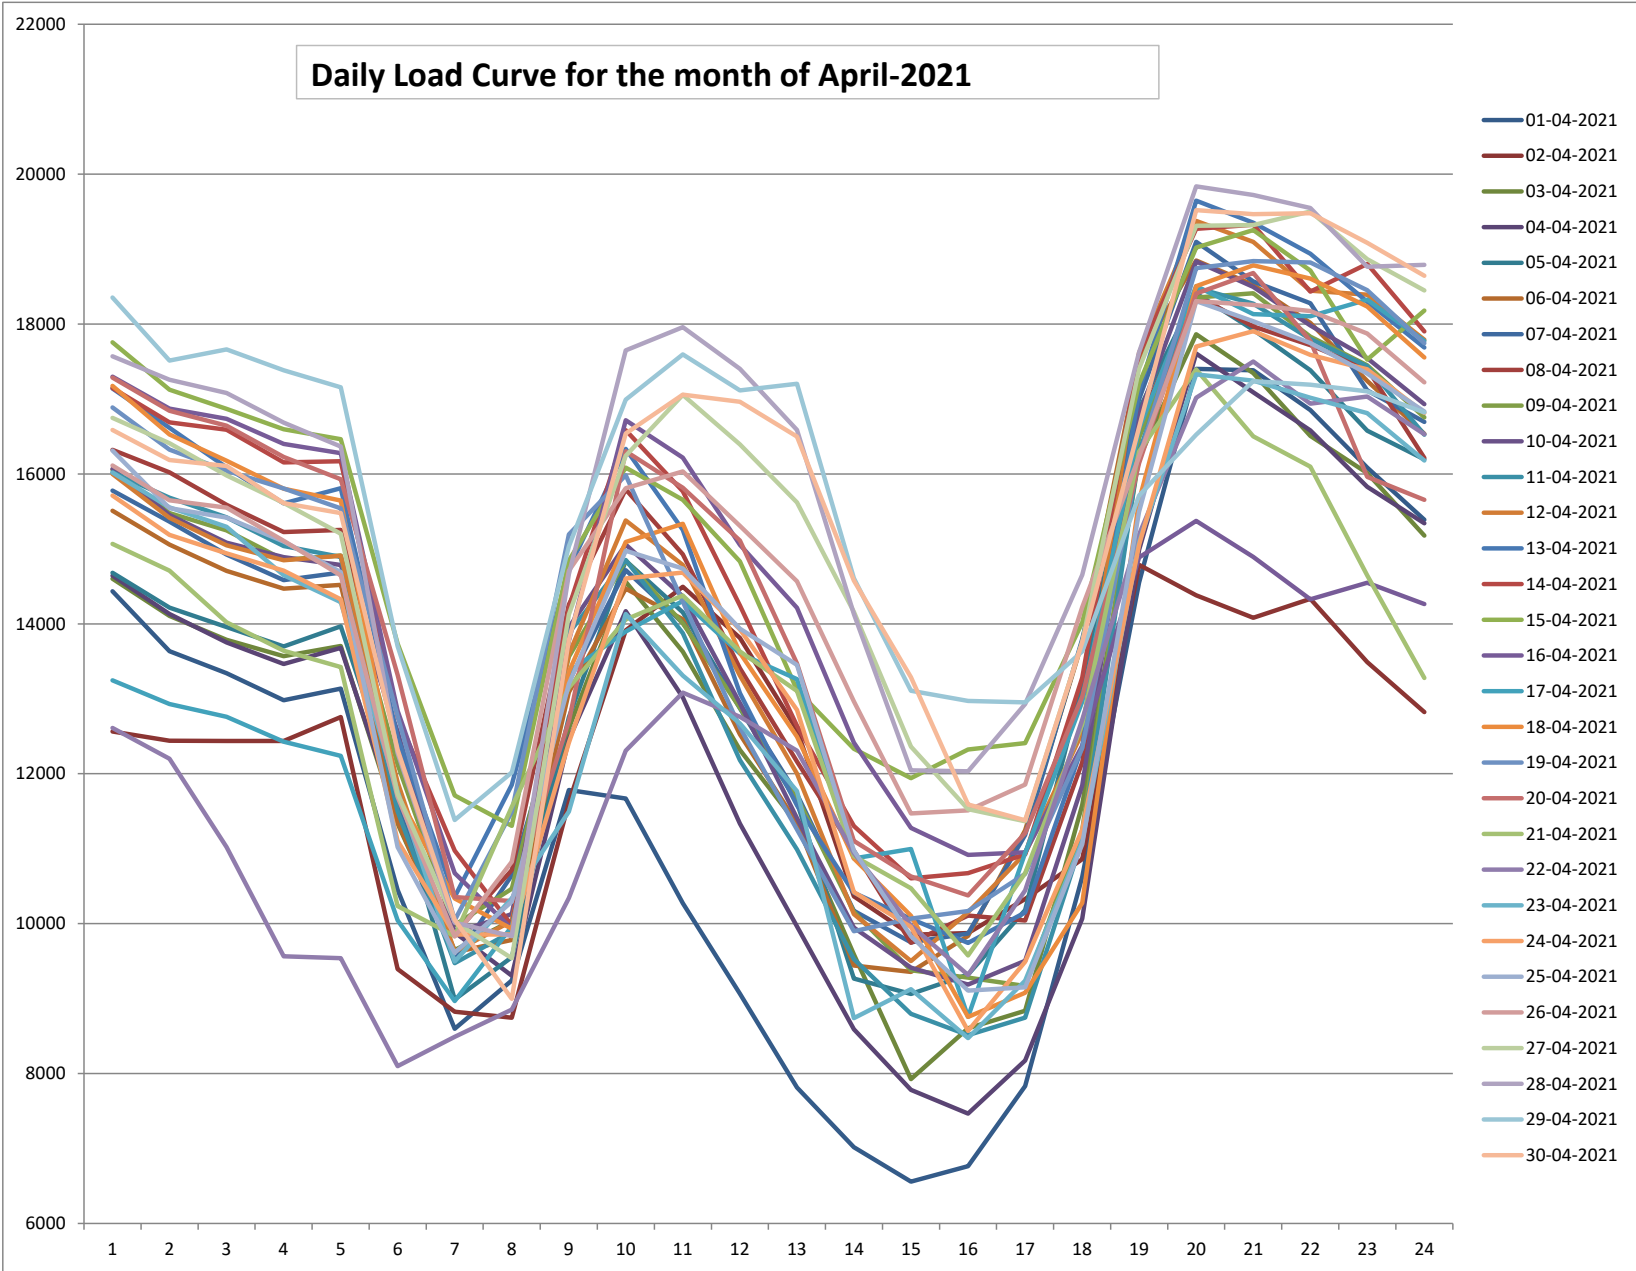

<i>Hrs</i>	Monthly Load Curve of April -2021
00-01	15923
01-02	15438
02-03	15143
03-04	14772
04-05	14680
05-06	11711
06-07	9863
07-08	10181
08-09	13397
09-10	15153
10-11	14805
11-12	13728
12-13	12687
13-14	10893
14-15	10148
15-16	9845
16-17	10400
17-18	12408
18-19	16265
19-20	18192
20-21	18054
21-22	17691
22-23	17188
23-24	16623

Daily Load Curve for the month of April-2021