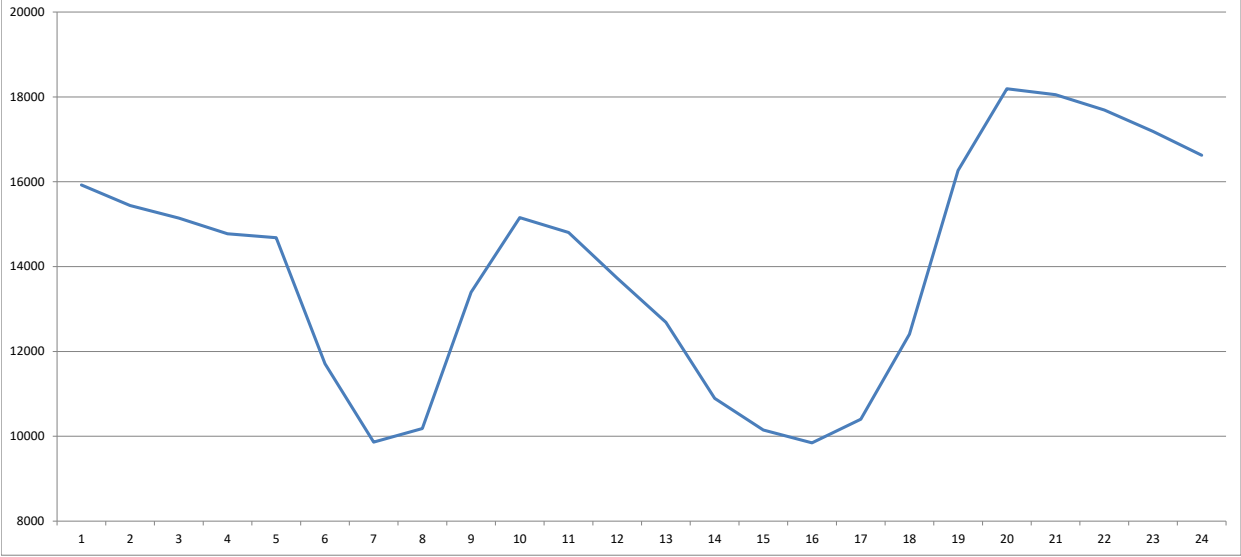

Monthly Load Curve of April -2021

Demand Met for the month of May-21

Hrs	01-05-2021	02-05-2021	03-05-2021	04-05-2021	05-05-2021	06-05-2021	07-05-2021	08-05-2021	09-05-2021	10-05-2021	11-05-2021	12-05-2021	13-05-2021	14-05-2021	15-05-2021	16-05-2021	17-05-2021	18-05-2021
00-01	18052	17687	17055	17349	16727	18359	15201	17236	17826	15519	16838	18268	13388	16234	16803	17641	18540	17559
01-02	17500	17071	16641	16902	15892	17740	14877	16718	17146	14552	16361	17440	12138	15608	16302	17127	18241	16670
02-03	17143	16661	16378	16762	15649	17313	14138	16464	16683	13907	16459	17141	12030	15193	15779	16663	17976	15830
03-04	16734	16266	15649	16192	15424	16928	13260	15942	15982	13078	15852	16728	11651	15020	15517	16329	17492	14987
04-05	16428	15552	15458	16003	15115	16791	12729	15645	15302	12528	15472	15777	10932	15354	15052	16113	17021	14784
05-06	12331	12575	12110	12473	11869	12207	9896	11836	11001	9609	11139	11579	8805	13235	10233	11724	12509	10353
06-07	10395	10824	10017	10226	9106	10042	8209	9684	9530	8519	9311	9838	14487	12320	8920	9738	10358	9016
07-08	10015	11091	9758	9599	9424	10649	8423	9361	9013	8325	9279	10113	7966	12228	9818	9840	11128	9937
08-09	14322	13865	12121	13617	12990	13483	10897	13244	12888	12415	13452	13163	10795	13452	13927	14174	15911	13019
09-10	17250	15350	14823	16550	15493	16787	12492	16513	15789	14650	16278	15325	12530	15051	15668	16856	17934	14524
10-11	17811	16014	14987	17339	16091	17461	12750	17193	16543	15480	16812	15928	13207	15660	16391	17441	18419	14520
11-12	17577	15743	15417	17380	16220	17487	14191	17166	16778	15409	17158	16626	13987	15665	16394	17540	18508	14170
12-13	17463	15552	14930	16965	15519	16677	13412	16338	16333	15432	17075	16476	14058	15115	16406	17345	17953	13268
13-14	14580	14586	13001	15120	13051	13253	12672	14408	14348	13735	15554	14656	12685	12984	14603	15078	15711	11902
14-15	13002	13178	10966	13112	12171	12690	11241	12454	11545	11830	13977	12128	10758	10583	12761	12882	13409	11191
15-16	11982	11939	10716	12404	11722	10957	11793	11251	10858	11827	12222	10615	9909	9786	10681	11399	11216	9828
16-17	10943	11410	10968	11110	11810	10601	12221	11428	11636	11747	11675	9551	9812	9538	10296	10316	10247	9489
17-18	14153	13475	12881	12205	14090	11630	13909	13204	11340	13619	12419	10513	11261	11118	11965	11643	11479	10592
18-19	17211	15896	16446	15910	17151	12998	15993	16565	13707	16530	14872	12753	13746	13066	14595	15279	15668	14130
19-20	19306	17702	18741	18925	19670	14788	18550	18801	16675	18322	18354	14486	16826	16994	18868	19464	18143	16703
20-21	19444	17733	18720	18793	19799	16459	18671	18883	18174	18553	18132	14835	17542	17643	19104	19793	18817	16953
21-22	19373	18032	18676	18708	19549	15917	18686	19173	17586	17893	17737	14607	17494	17825	18975	19834	19218	16641
22-23	18814	18069	18355	18270	18952	16350	18315	18851	17452	17976	17833	14306	17192	17527	18880	19655	18613	16290
23-24	18373	17586	17986	17633	18795	15955	17809	18337	16731	17227	17818	13636	16648	17203	18397	19180	18158	15738