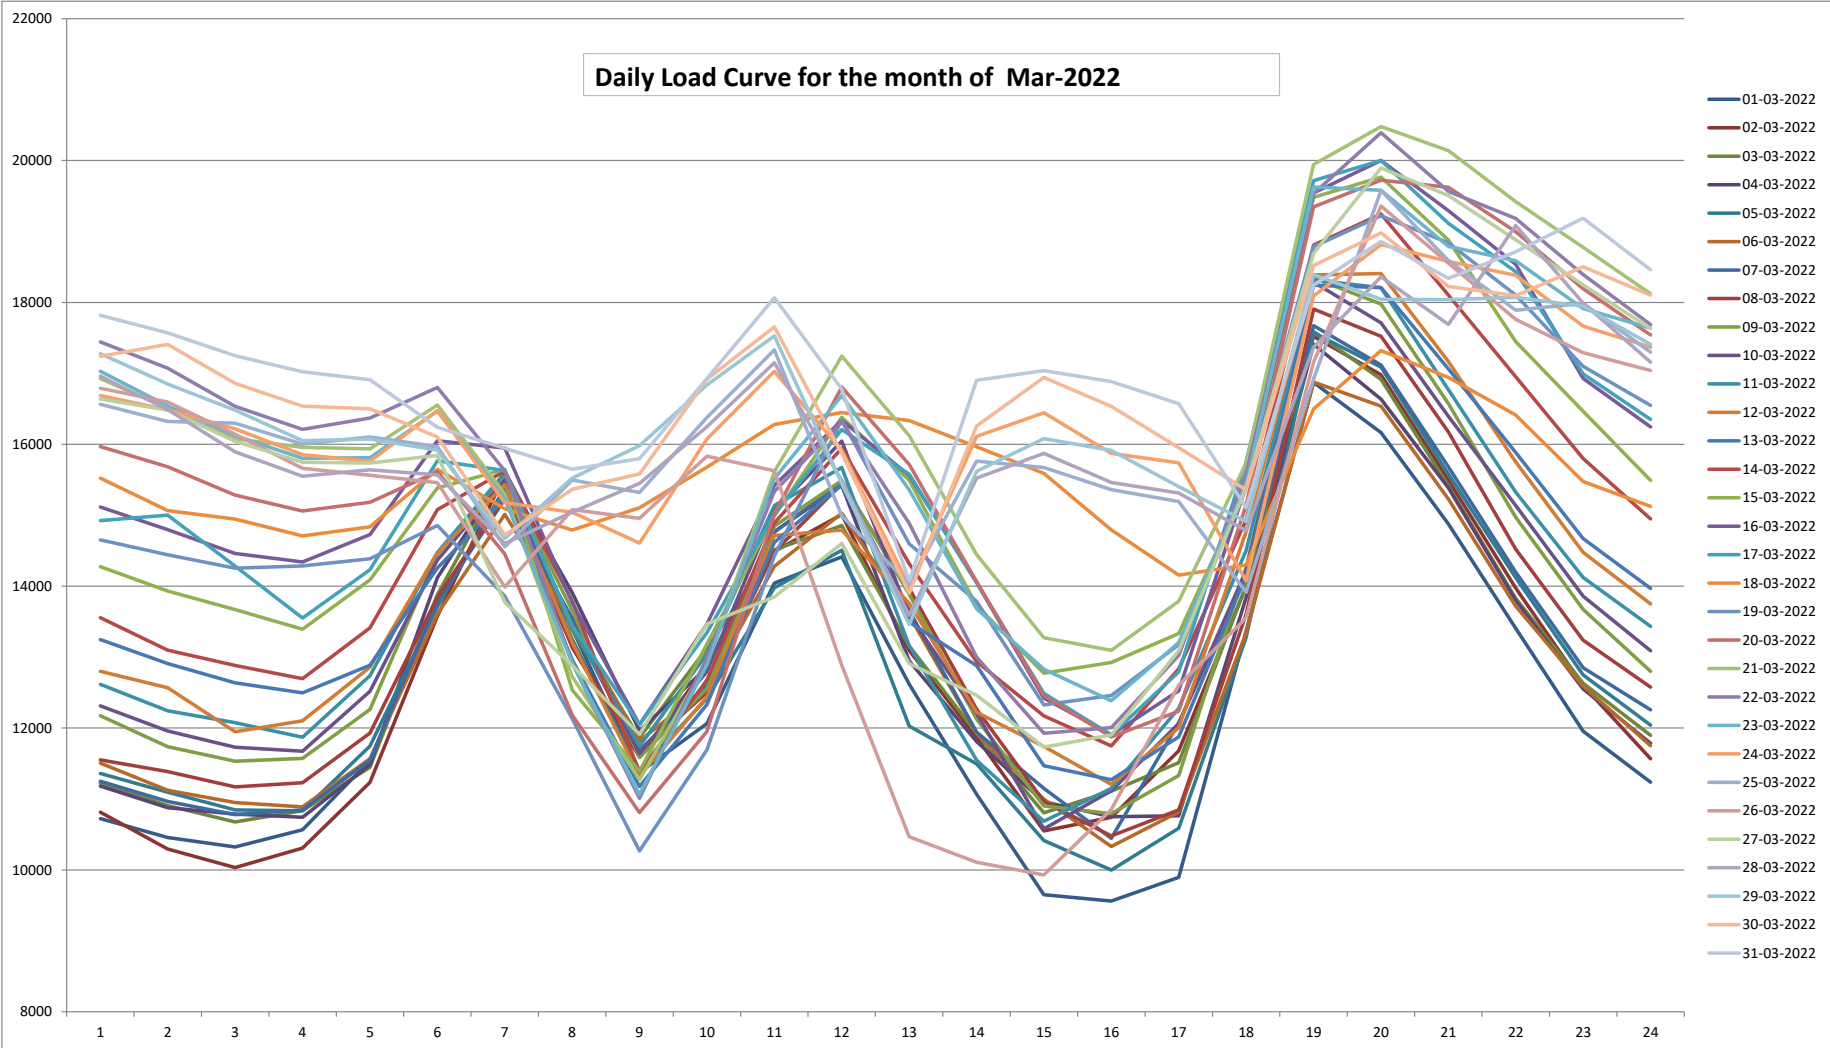

<i>Hrs</i>	Monthly Load Curve of Mar -2022
00-01	14327
01-02	14028
02-03	13715
03-04	13561
04-05	13968
05-06	15101
06-07	15165
07-08	13718
08-09	12477
09-10	13667
10-11	15369
11-12	15621
12-13	13979
13-14	13346
14-15	12543
15-16	12349
16-17	12860
17-18	14570
18-19	18247
19-20	18487
20-21	17568
21-22	16697
22-23	15769
23-24	15107

Daily Load Curve for the month of Mar-2022