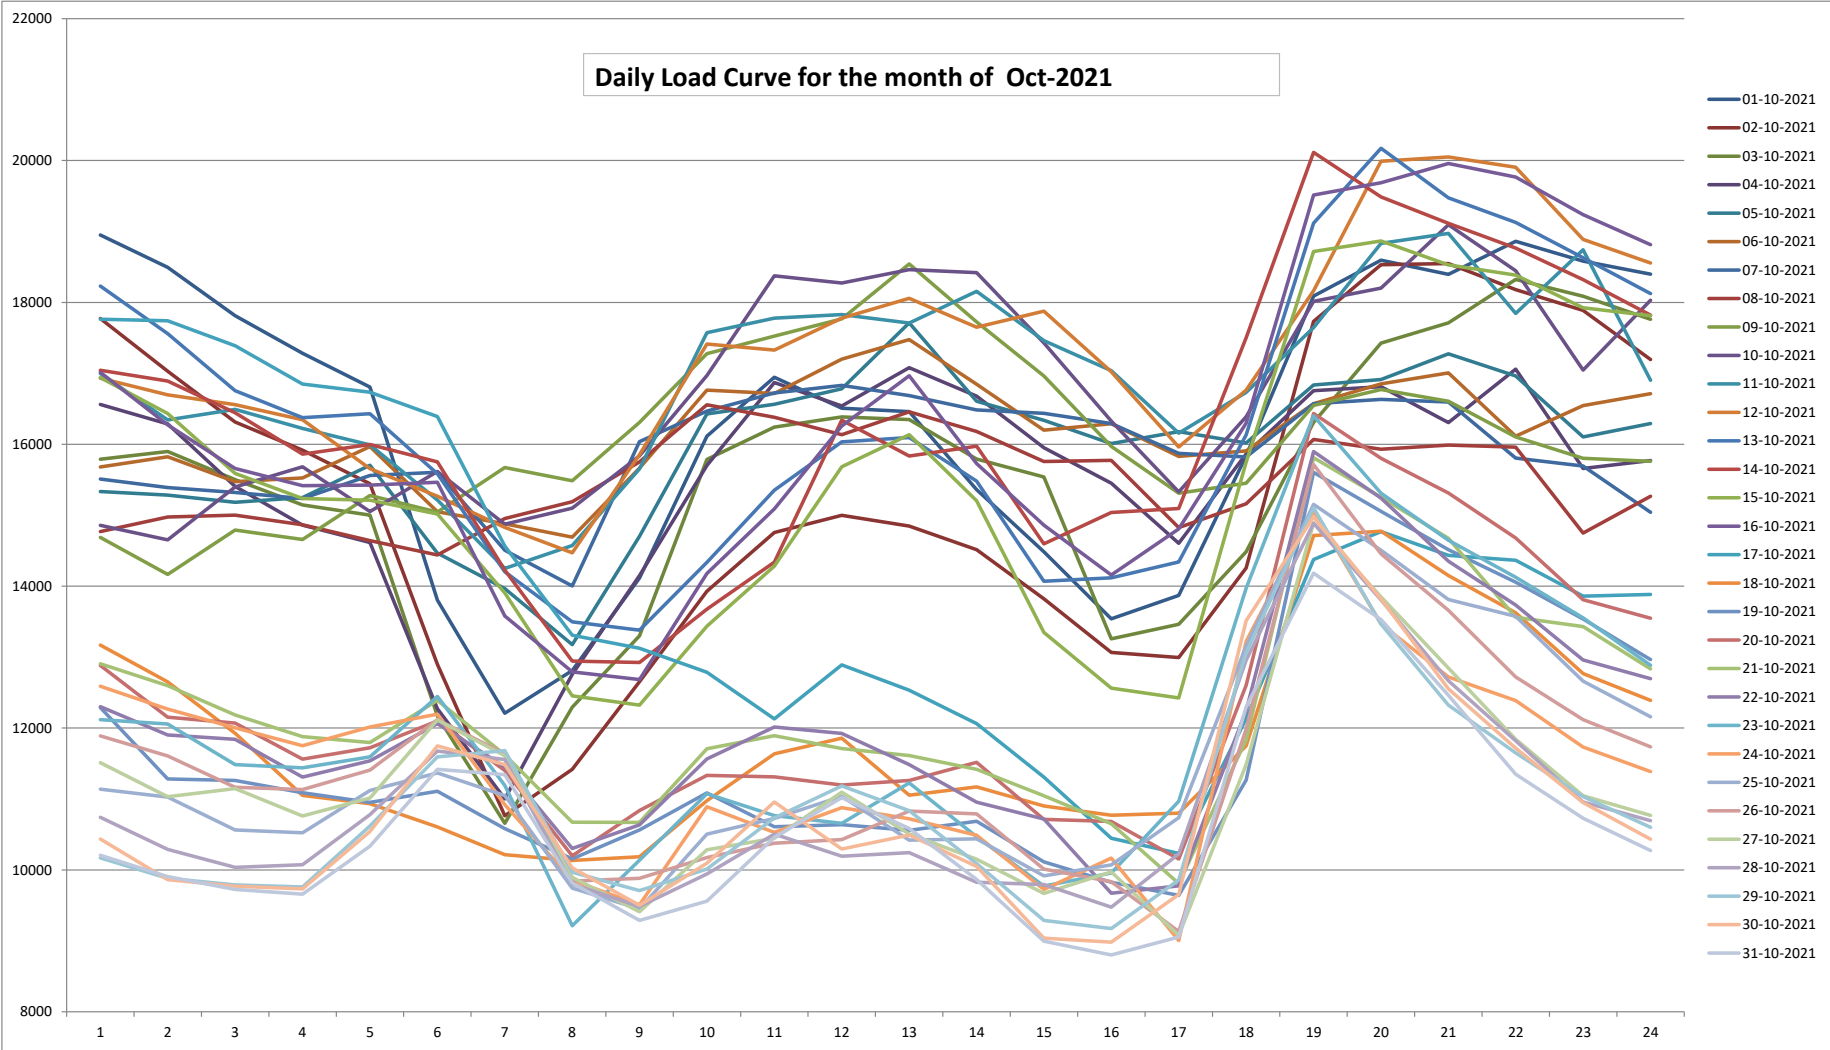

<i>Hrs</i>	Monthly Load Curve of Oct -2021
00-01	14361
01-02	14015
02-03	13744
03-04	13498
04-05	13609
05-06	13387
06-07	12606
07-08	11954
08-09	12378
09-10	13374
10-11	13753
11-12	14011
12-13	14040
13-14	13638
14-15	12972
15-16	12593
16-17	12425
17-18	14253
18-19	16515
19-20	16349
20-21	15960
21-22	15510
22-23	14936
23-24	14629

Daily Load Curve for the month of Oct-2021