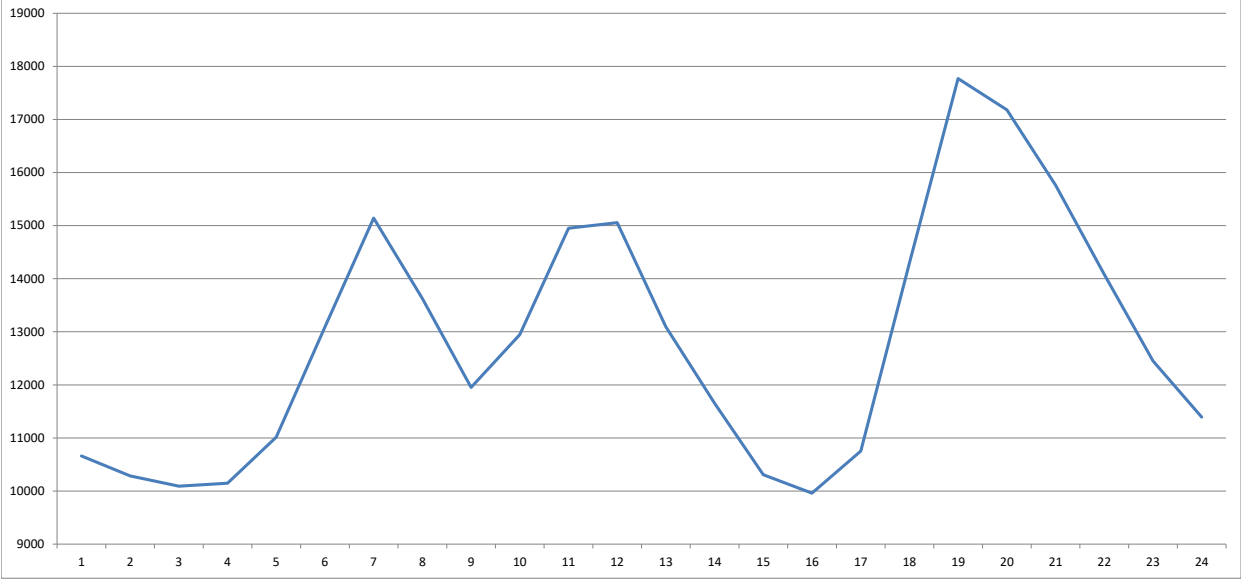

Monthly Load Curve of Feb -2022

Demand Met for the month of Mar-22

Hrs	01-03-2022	02-03-2022	03-03-2022	04-03-2022	05-03-2022	06-03-2022	07-03-2022	08-03-2022	09-03-2022	10-03-2022	11-03-2022	12-03-2022	13-03-2022	14-03-2022	15-03-2022	16-03-2022	17-03-2022	18-03-2022
00-01	10724	10813	11223	11181	11360	11505	11250	11551	12175	12311	12615	12799	13247	13556	14274	15116	14925	15523
01-02	10457	10295	10906	10878	11095	11123	10965	11387	11736	11959	12242	12569	12908	13099	13911	14795	15001	15064
02-03	10324	10033	10676	10786	10846	10948	10780	11170	11532	11729	12075	11948	12637	12883	13669	14461	14283	14946
03-04	10566	10307	10834	10742	10833	10887	10846	11230	11572	11674	11871	12103	12496	12697	13393	14340	13549	14709
04-05	11539	11233	11448	11482	11745	11567	11545	11928	12262	12516	12738	12858	12884	13411	14088	14727	14232	14835
05-06	13779	13578	13880	14120	13710	13608	13784	13844	14449	14368	14473	14472	14257	15078	15386	16051	15768	15646
06-07	15277	15574	15615	15595	15392	15011	15227	15261	15570	15496	15601	15431	15233	15625	15645	15947	15629	15091
07-08	13395	13134	13376	13906	13250	13492	13547	13150	13655	13478	13436	13207	12962	13790	12527	13766	13443	14790
08-09	11374	11590	11866	11964	11398	11818	11683	11643	11583	11636	11743	11324	11176	11379	11390	12050	12050	15104
09-10	12062	12879	13124	12853	12418	12572	12617	12505	12557	12797	13045	12440	12331	12677	13183	13465	13344	15677
10-11	14043	14491	14512	14771	13975	14280	14763	14486	14848	15066	15137	14714	14618	14893	14991	15420	15011	16280
11-12	14414	15008	14855	15420	14507	15028	15463	15444	15488	16045	15671	14791	15429	15943	16381	16337	16208	16447
12-13	12618	13093	13157	12945	12028	13588	13657	13968	13886	13590	13161	13757	13495	14318	15493	15561	15578	16334
13-14	11066	11866	11925	11808	11496	11929	11942	12264	12125	12209	11546	12221	12879	12935	13723	14052	14052	15966
14-15	9651	10550	10806	10959	10414	10997	11149	10965	10902	10578	10686	11740	11468	12171	12772	12422	12467	15589
15-16	9561	10742	11108	10750	9998	10330	10445	10479	10793	11113	11150	11205	11272	11749	12925	11905	11905	14793
16-17	9896	11678	11511	10763	10588	10815	12073	10845	11329	12066	12278	12003	11876	12834	13331	12525	12792	14156
17-18	13369	13995	14011	13841	13278	13342	14140	13604	14265	14222	14503	14770	14154	14934	15392	15419	15756	14299
18-19	16872	17521	17591	17409	17572	16877	17673	17906	18343	18286	18318	18387	18242	18808	19482	19542	19717	16497
19-20	16165	16979	16915	16635	17088	16537	17119	17522	17979	17711	18206	18407	18209	19246	19766	20001	20001	17321
20-21	14876	15493	15414	15386	15579	15228	15679	16174	16572	16394	16770	17166	17063	18103	18878	19293	19115	16942
21-22	13407	13974	13826	13801	14120	13719	14198	14521	14972	15138	15325	15751	15886	16954	17447	18536	18433	16413
22-23	11956	12600	12633	12552	12748	12593	12849	13240	13672	13858	14123	14477	14672	15799	16465	16930	16994	15474
23-24	11236	11566	11897	11786	12041	11751	12257	12577	12799	13089	13434	13749	13967	14949	15490	16245	16351	15124