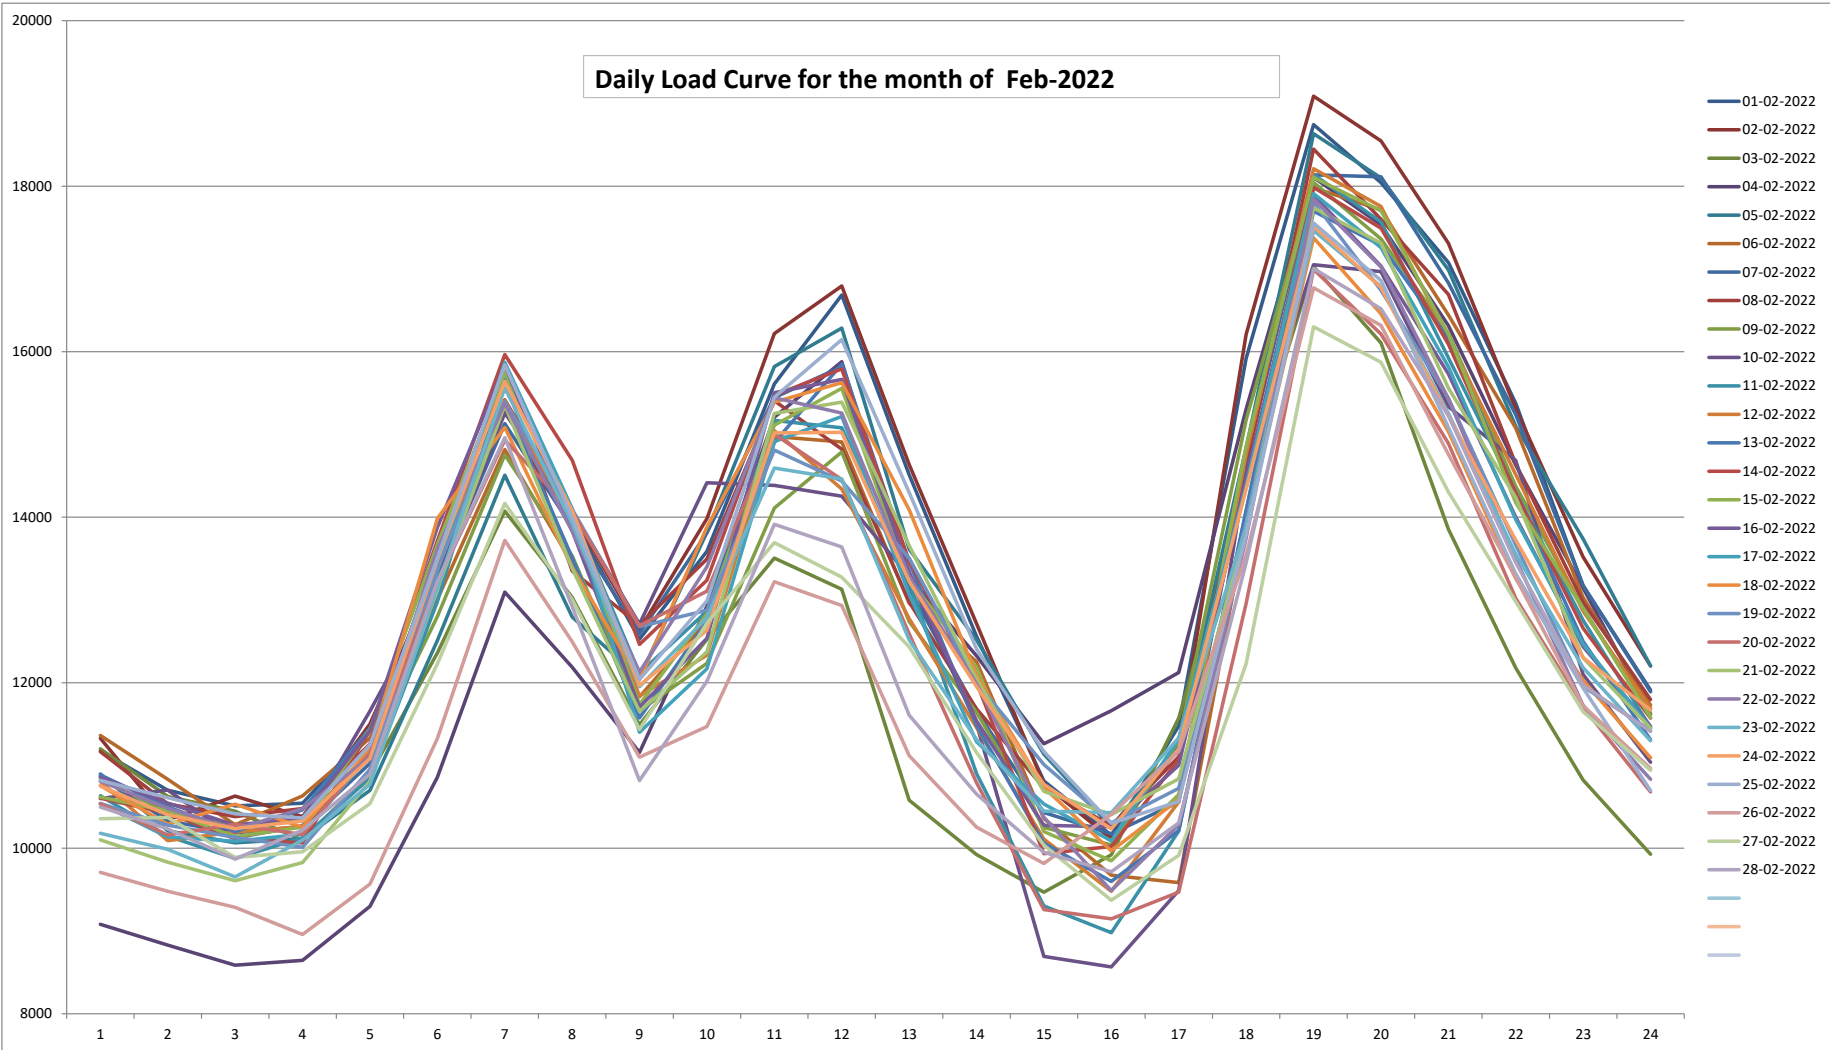

<i>Hrs</i>	Monthly Load Curve of Feb -2022
00-01	10662
01-02	10285
02-03	10091
03-04	10148
04-05	11014
05-06	13093
06-07	15143
07-08	13630
08-09	11954
09-10	12947
10-11	14950
11-12	15054
12-13	13094
13-14	11652
14-15	10308
15-16	9961
16-17	10754
17-18	14295
18-19	17770
19-20	17181
20-21	15763
21-22	14077
22-23	12452
23-24	11391

Daily Load Curve for the month of Feb-2022