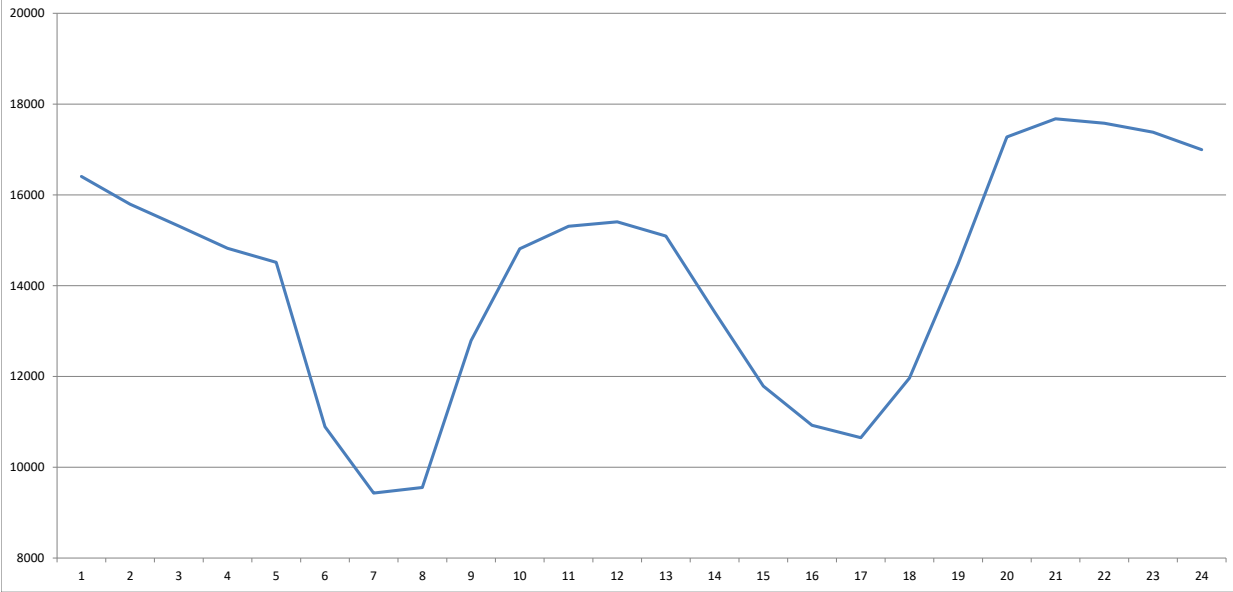

Monthly Load Curve of May -2021

Demand Met for the month of Jul-21

Hrs	01-07-2021	02-07-2021	03-07-2021	04-07-2021	05-07-2021	06-07-2021	07-07-2021	08-07-2021	09-07-2021	10-07-2021	11-07-2021	12-07-2021	13-07-2021	14-07-2021	15-07-2021	16-07-2021	17-07-2021	18-07-2021
00-01	23565	22982	21788	22544	22864	23446	22150	24298	21702	23710	24238	22047	23289	23146	22506	23758	24055	23284
01-02	23248	23013	21401	22083	22097	23268	23541	23852	21337	23513	23915	21719	22986	22729	22011	23140	23887	22595
02-03	22793	22924	20421	21672	22245	23142	23596	23230	20561	23136	23510	21298	22489	22261	21497	22964	23393	21035
03-04	22476	22451	19383	21308	21646	22644	23373	23431	20022	22694	23296	20717	22132	22087	21430	22569	23237	20774
04-05	21761	21720	18455	19864	20497	22249	22208	22938	19941	22496	22417	20534	21658	21843	21047	22195	21665	19737
05-06	17386	16865	14341	15397	17985	17616	18896	18746	16019	17857	17521	17113	17795	17847	16988	18070	17313	15342
06-07	15045	16335	13012	13343	15344	15818	16603	17186	13329	14202	15306	14068	14513	16229	13435	14456	14199	12314
07-08	13661	15466	12040	12415	14955	16832	17415	16867	12671	14166	15298	13581	13262	13982	12673	13254	14932	12177
08-09	18404	18881	16117	17683	18719	19862	20541	19602	16484	18190	19170	17257	18580	16573	17782	18177	18699	15180
09-10	20526	20762	19215	19992	21033	21766	22353	20100	20499	21000	21128	20897	21580	19457	21351	21902	20770	16683
10-11	21428	22094	20008	20997	21257	22011	22983	21527	21689	22626	21991	21780	21929	20347	22265	22905	21923	17215
11-12	21315	22101	20834	20622	21782	22854	23485	21704	21850	22443	21289	22140	21969	20867	22730	23420	21970	17216
12-13	21921	22202	20690	20752	22016	22900	22622	21757	21043	21591	20348	21839	21804	19780	22305	22920	21714	17319
13-14	19535	19357	19858	18863	20280	21045	20708	20123	20137	20697	17701	18964	18606	16881	18573	20999	19562	15696
14-15	19195	19188	18062	18353	19186	20391	19362	18344	18807	18445	15273	16790	17433	15607	17229	18719	17965	14670
15-16	18604	19292	16588	17177	18183	19745	20035	17343	17638	17367	13610	16308	16422	14508	16752	17322	16233	14371
16-17	17711	17456	15847	15665	17056	19407	18823	15464	17268	17400	13208	15116	14653	13266	16026	16226	14961	13878
17-18	18102	14842	15226	15893	18595	19400	18961	15901	18070	18746	13329	15972	15709	15540	17999	18270	16491	14047
18-19	20070	17191	17292	17231	19511	19939	19825	17158	20005	19891	17353	18582	18190	19232	20631	20888	19497	14528
19-20	22552	18595	21293	20591	21732	22561	21901	21419	22362	23164	20944	23189	22846	22358	23632	23605	22767	18658
20-21	23115	20510	22464	21553	22102	22339	23161	21850	23954	24000	22078	23392	23293	22886	24367	24381	23622	19437
21-22	23123	21085	22659	22649	20695	21888	22489	22071	24546	24149	22556	23613	23619	23266	24494	24501	23783	19822
22-23	22276	22210	22585	21831	21083	21991	23471	22081	24497	24029	22640	24112	23850	23288	24428	24795	24085	20017
23-24	23392	21752	22583	22315	21636	22011	22905	21674	24076	23986	22298	23679	23309	22813	24180	24561	23675	19148