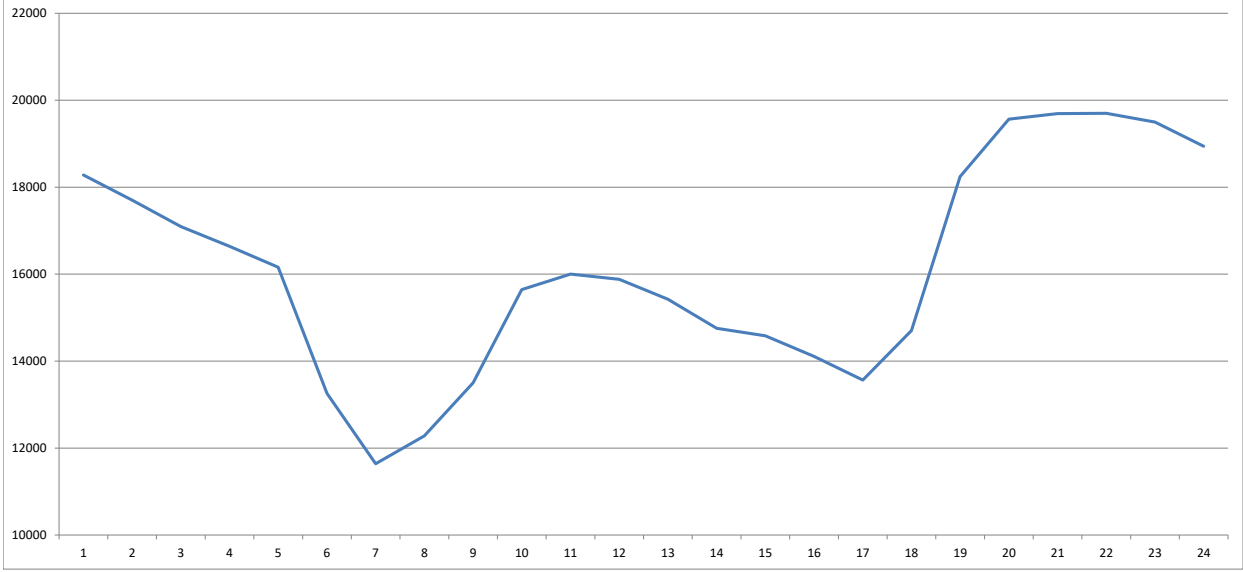

Monthly Load Curve of Sep -2021

Demand Met for the month of Oct-21

Hrs	01-10-2021	02-10-2021	03-10-2021	04-10-2021	05-10-2021	06-10-2021	07-10-2021	08-10-2021	09-10-2021	10-10-2021	11-10-2021	12-10-2021	13-10-2021	14-10-2021	15-10-2021	16-10-2021	17-10-2021	18-10-2021
00-01	18950	17772	15789	16561	15335	15679	15509	14770	14688	14858	16997	16932	18231	17044	16940	17013	17763	13170
01-02	18494	17030	15898	16287	15283	15824	15391	14975	14166	14653	16344	16696	17559	16892	16434	16275	17741	12651
02-03	17812	16314	15503	15407	15183	15474	15320	15000	14791	15399	16491	16559	16756	16445	15589	15659	17390	11926
03-04	17284	15918	15145	14859	15250	15526	15235	14865	14657	15682	16222	16346	16374	15861	15236	15415	16850	11051
04-05	16807	15443	15000	14614	15703	15967	15560	14643	15278	15051	15992	15656	16430	15997	15210	15424	16735	10994
05-06	13804	12898	12172	12273	14467	15050	15606	14440	15043	15616	15213	15267	15583	15753	15017	15465	16391	10606
06-07	12209	10763	10657	11001	13965	14878	14506	14954	15673	14875	14250	14828	14203	14226	13904	13580	14565	10214
07-08	12811	11418	12793	12757	13176	14691	14003	15190	15487	15099	14574	14470	13498	12943	12453	12792	13809	10133
08-09	14115	12653	13300	14150	14704	15664	16036	15751	16309	15839	15653	15853	13380	12924	12323	12683	13125	10185
09-10	16115	13930	15787	15701	16427	16764	16468	16557	17278	16970	17572	17412	14336	13676	13435	14179	12785	10977
10-11	16946	14755	16242	16870	16565	16715	16724	16380	17526	18375	17777	17328	15353	14338	14282	15088	12128	11636
11-12	16508	14999	16387	16540	16782	17200	16830	16135	17768	18273	17829	17778	16034	16340	15684	16259	12891	11857
12-13	16461	14847	16348	17080	17712	17476	16687	16458	18542	18463	17709	18058	16096	15836	16136	16966	12532	11053
13-14	15360	14515	15792	16680	16608	16847	16485	16180	17726	18420	18156	17651	15480	15972	15205	15729	12062	11170
14-15	14486	13823	15539	15951	16339	16200	16435	15757	16964	17430	17460	17877	14070	14596	13347	14861	11309	10902
15-16	13539	13065	13257	15451	16011	16289	16292	15772	15971	16328	17039	17022	14116	15039	12562	14157	10445	10770
16-17	13870	12993	13464	14604	16178	15830	15872	14825	15310	15328	16158	15963	14342	15094	12424	14807	10233	10801
17-18	15837	14256	14484	15864	16020	15907	15821	15162	15452	16389	16731	16764	16132	17500	15746	16297	12132	11749
18-19	18089	17733	16308	16755	16836	16573	16573	16070	16547	18016	17645	18163	19117	20115	18719	19514	14376	14713
19-20	18596	18531	17426	16812	16912	16851	16633	15929	16773	18201	18831	19991	20173	19488	18866	19687	14769	14775
20-21	18395	18548	17712	16305	17276	17007	16597	15989	16606	19095	18973	20050	19473	19116	18528	19958	14434	14150
21-22	18860	18181	18324	17059	16963	16115	15805	15960	16103	18447	17843	19906	19128	18766	18386	19767	14364	13626
22-23	18581	17888	18087	15659	16102	16546	15693	14750	15802	17045	18741	18888	18629	18320	17924	19237	13859	12768
23-24	18398	17195	17763	15770	16294	16713	15040	15267	15759	18031	16902	18555	18124	17820	17812	18814	13884	12389